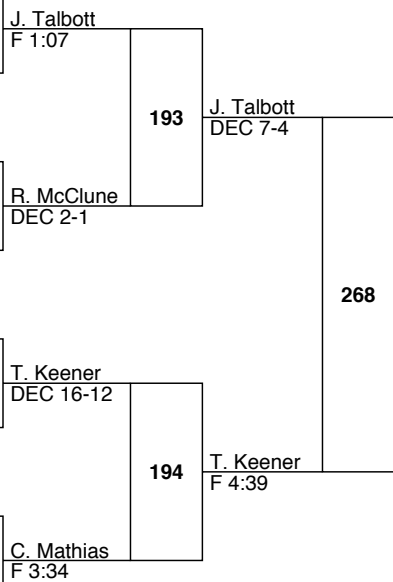

11 Jackson Talbott 28-6 Central Dauphin

BYE J. Talbott
BYE 95

12 Mitchell Himelright 7-8 Manheim Central

10 Justin Pacheco 15-12 JP McCaskey 39 J. Pacheco
F 3:20

12 Johnny Franklin 28-10 Lampeter-Strasburg

9 Robert Castagna 11-11 Solanco 40 J. Franklin
F 2:20

11 Sam Crist 8-18 Manheim Township

12 Roland McClune 24-7 Warwick 41 R. McClune
F 0:56

12 Tj Keener 28-9 Penn Manor

11 Ray Perez 3-27 Elizabethtown 42 T. Keener
F 0:19

12 Jakir Dennis 6-7 Milton Hershey

10 Andrew Burd 21-9 Hershey 43 A. Burd
F 1:45

10 Joel Grillo 12-12 Donegal

12 Austin Shuey 11-11 Palmyra 44 J. Grillo
MD 13-4

BYE C. Mathias
F 3:34 98

12 Chase Mathias 25-5 Hempfield

BYE

PIAA AAA D3 S2

Hempfield

195